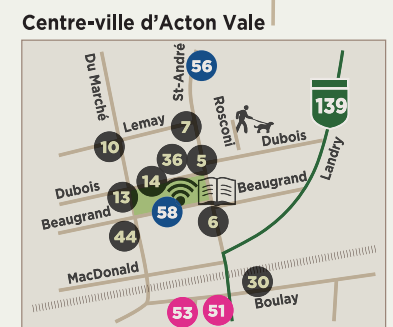

toujours
EN ACTION
Village-relais
un refuge au cœur du voyage

1. **Services municipaux**
2. 50 Centre Sportif
   - 51 Caserne d'incendie
   - 52 Garage municipal
   - 53 Hôtel de Ville

1. **Résidus**
2. 54 Écocentre
   - 55 Site de résidus verts

1. **Services publics**
2. 56 Bureau de poste
   - 57 Information touristique (Gare du Grand Tronc)
   - 58 SAAQ/MRC
   - 59 Sûreté du Québec

1. **Parcs**
2. 60 Parc Donald-Martin
   - 61 Parc Roger-LaBrèque
   - 62 Parc St-André
   - 63 Place Serge Lemoine
   - 64 Parc Anatole-Mathieu

1. **Écoles**
2. 65 École Roger-LaBrèque
   - 66 École Sacré-Cœur
   - 67 École St-André
   - 68 Polyvalente Robert-Ouimet
   - 69 École professionnelle

1. **Infrastructures récréatives**
2. Bibliothèque
   - Carrefour des Générations
   - Centre sportif (aréna) / patinoire extérieure
   - Club de golf Acton Vale
   - Parc de planches à roulettes
   - Piscine extérieure
   - Stade Léo-Asselin
   - Terrains de soccer
   - Terrains de tennis (2)
   - Terrain de Volley-Ball (plage)
   - Terrain de basketball
   - Mini-golf
   - Parc à chiens
   - Pétanque (2)
   - Jeux d'eau
   - Amusement familial
   - Anneau de glace
   - Kayak
   - Pêche
   - Jardin communautaire

1. **Essence/Alimentation**
2. 1 Boni-Soir / Sonic (24 h)
   - 2 Couche-Tard / Esso (24 h)
   - 3 Voisins / Sonic (24h)
   - 4 Pétro-T (24h)
3. **Services bancaires**
4. 5 Caisse populaire
   - 6 Banque Nationale

1. **Hébergement**
2. 7 La Maison du Doc
   - 8 Motel Le Valois
   - 9 Motel Unic
3. **Alimentation**
4. 10 Marché Richelieu
   - 11 Provigo
   - 12 SAQ
   - 13 Nature du Marché

1. **Téléphones publics extérieurs**
2. 4 Caisse populaire
   - 2 Couche-Tard / Esso
   - 14 Manoir Acton
   - 15 Au Brasier Steakhouse
3. **Installations sanitaires**
4. 2 Couche-Tard / Esso (24 h)
   - 60 Parc-Donald Martin (8 h à 22 h)

1. **Stationnement 24 h**
2. 16 Stationnement municipal (gare)
3. **Propane (remplissage)**
4. 18 Laferté
   - 19 Unimat
5. **Batteries**
6. 20 Batteries Expert

1. **Mécanique**
2. 21 B.L. Auto Électrique
   - 22 Élite Automobiles
   - 23 Excellence Auto Acton
   - 24 Centre du Pneu (verso)
   - 25 Garage Fontaine (remorquage 24 h)
   - 26 Pièces d'auto Acton
   - 27 Ford Yergeau
   - 28 Auto Place

1. **Santé**
2. 29 CLSC
   - 30 Coopérative de solidarité et de santé de la MRC d'Acton
   - 31 Pharmacie Brunet
   - 32 Pharmacie Uniprix
3. **Buanderie**
4. 33 Buanderie publique

1. **Restaurants**
2. 34 Acton BBQ
   - 15 Au Brasier Steakhouse
   - 35 Bistro Morel's
   - 36 La Cuisine des Cousines
   - 37 McDonald's
   - 38 Saveur Thai
   - 39 Pizza Acton
   - 40 Pizzeria Becco
   - 41 Pub du Charme
   - 42 Le Carnet Noir
   - 43 Cuisine Sympathique Chez Lili
   - 44 Resto-Bar La Galoche
   - 45 Subway
   - 46 Cuisine Pasta F
   - 47 Valentine

1. **Autres services**
2. Internet sans fil (WiFi)
   - Borne de recharge

Parc Donald-Martin