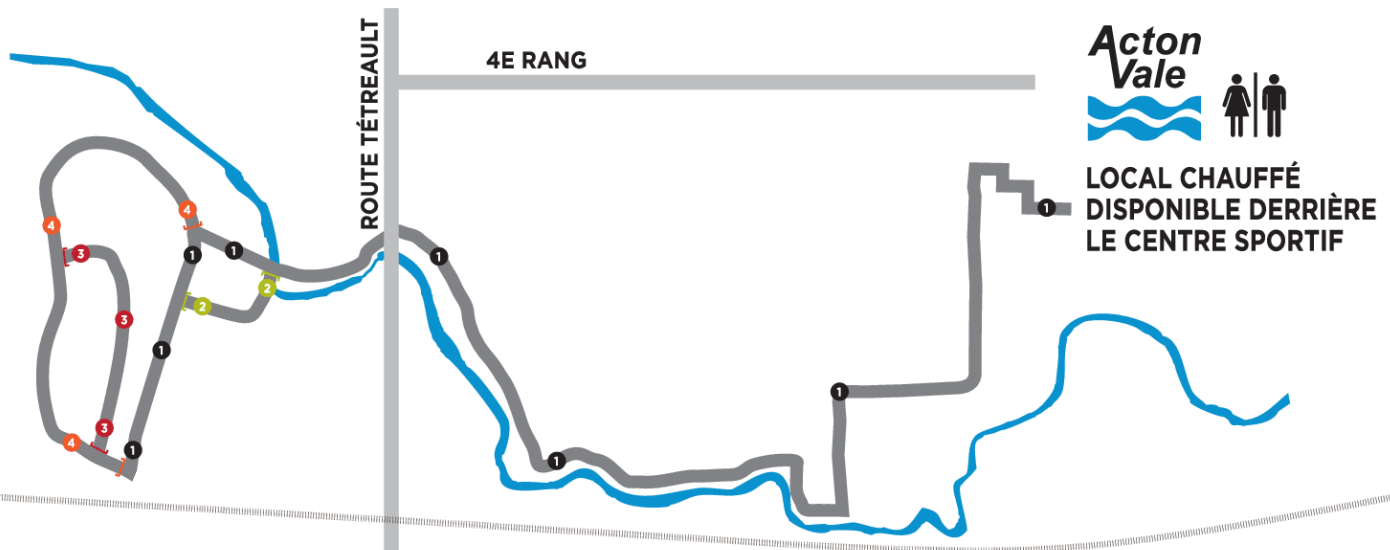

# SENTIERS DE SKI DE FOND

*Bienvenue*

- 1** Le Relais ..... 3,4 km
- 2** La courte ..... 0,2 km
- 3** Le Boisé ..... 0,6 km
- 4** La tournée ..... 1,8 km

*Bonne randonnée!*