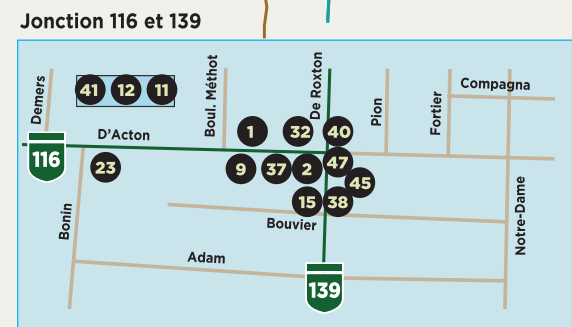

toujours
EN ACTION
Village-relais
un refuge au cœur du voyage

1. **Services municipaux**
2. 50 Centre Sportif
   - 51 Caserne d'incendie
   - 52 Garage municipal
   - 53 Hôtel de Ville

1. **Résidus**
2. 54 Écocentre
   - 55 Site de résidus verts

1. **Services publics**
2. 56 Bureau de poste
   - 57 Information touristique (Gare du Grand Tronc)
   - 58 SAAQ/MRC
   - 59 Sûreté du Québec

1. **Parcs**
2. 60 Parc Donald-Martin
   - 61 Parc Roger-LaBrèque
   - 62 Parc St-André
   - 63 Place Serge Lemoine
   - 64 Parc Anatole-Mathieu

1. **Écoles**
2. 65 École Roger-LaBrèque
   - 66 École Sacré-Cœur
   - 67 École St-André
   - 68 Polyvalente Robert-Ouimet
   - 69 École professionnelle

1. **Infrastructures récréatives**
2. Bibliothèque
   - Carrefour des Générations
   - Centre sportif (aréna) / patinoire extérieure
   - Club de golf Acton Vale
   - Parc de planches à roulettes
   - Piscine extérieure
   - Stade Léo-Asselin
   - Terrains de soccer
   - Terrains de tennis (2)
   - Terrain de Volley-Ball (plage)
   - Terrain de basketball
   - Mini-golf
   - Parc à chiens
   - Pétanque (2)
   - Jeux d'eau
   - Amusement familial
   - Anneau de glace
   - Kayak
   - Pêche
   - Jardin communautaire

Parc Donald-Martin

1. **Autres services**
2. Internet sans fil (WiFi)
   - Borne de recharge

1. **Essence/Alimentation**
2. 1 Boni-Soir / Sonic (24 h)
   - 2 Couche-Tard / Esso (24 h)
   - 3 Voisins / Sonic (24h)
   - 4 Pétro-T (24h)
3. **Services bancaires**
4. 5 Caisse populaire
   - 6 Banque Nationale

1. **Hébergement**
2. 7 La Maison du Doc
   - 8 Motel Le Valois
   - 9 Motel Unic
3. **Alimentation**
4. 10 Marché Richelieu
   - 11 Provigo
   - 12 SAQ
   - 13 Nature du Marché

1. **Téléphones publics extérieurs**
2. 4 Caisse populaire
   - 2 Couche-Tard / Esso
   - 14 Manoir Acton
   - 15 Au Brasier Steakhouse
3. **Installations sanitaires**
4. 2 Couche-Tard / Esso (24 h)
   - 60 Parc-Donald Martin (8 h à 22 h)

1. **Stationnement 24 h**
2. 16 Stationnement municipal (gare)
3. **Propane (remplissage)**
4. 18 Laferté
   - 19 Unimat
5. **Batteries**
6. 20 Batteries Expert

1. **Mécanique**
2. 21 B.L. Auto Électrique
   - 22 Élite Automobiles
   - 23 Excellence Auto Acton
   - 24 Centre du Pneu (verso)
   - 25 Garage Fontaine (remorquage 24 h)
   - 26 Pièces d'auto Acton
   - 27 Ford Yergeau
   - 28 Auto Place

1. **Santé**
2. 29 CLSC
   - 30 Coopérative de solidarité et de santé de la MRC d'Acton
   - 31 Pharmacie Brunet
   - 32 Pharmacie Uniprix
3. **Buanderie**
4. 33 Buanderie publique

1. **Restaurants**
2. 34 Acton BBQ
   - 15 Au Brasier Steakhouse
   - 35 Bistro Morel's
   - 36 La Cuisine des Cousines
   - 37 McDonald's
   - 38 Saveur Thai
   - 39 Pizza Acton
   - 40 Pizzeria Becco
   - 41 Pub du Charme
   - 42 Le Carnet Noir
   - 43 Cuisine Sympathique Chez Lili
   - 44 Resto-Bar La Galoche
   - 45 Subway
   - 46 Cuisine Pasta F
   - 47 Valentine