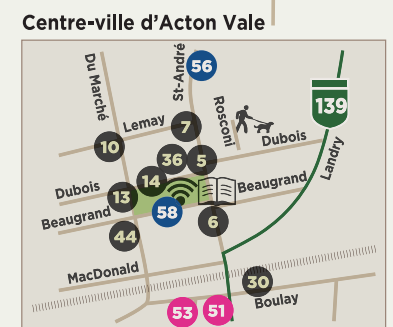

toujours
EN ACTION
Village-relais
un refuge au cœur du voyage

1. **Services municipaux**
2. 50 Centre Sportif
   - 51 Caserne d'incendie
   - 52 Garage municipal
   - 53 Hôtel de Ville

1. **Résidus**
2. 54 Écocentre
   - 55 Site de résidus verts

1. **Services publics**
2. 56 Bureau de poste
   - 57 Information touristique (Gare du Grand Tronc)
   - 58 SAAQ/MRC
   - 59 Sûreté du Québec

1. **Parcs**
2. 60 Parc Donald-Martin
   - 61 Parc Roger-LaBrèque
   - 62 Parc St-André
   - 63 Place Serge Lemoine
   - 64 Parc Anatole-Mathieu

1. **Écoles**
2. 65 École Roger-LaBrèque
   - 66 École Sacré-Cœur
   - 67 École St-André
   - 68 Polyvalente Robert-Ouimet
   - 69 École professionnelle

1. **Infrastructures récréatives**
2. Bibliothèque
   - Carrefour des Générations
   - Centre sportif (aréna) / patinoire extérieure
   - Club de golf Acton Vale
   - Parc de planches à roulettes
   - Piscine extérieure
   - Stade Léo-Asselin
   - Terrains de soccer
   - Terrains de tennis (2)
   - Terrain de Volley-Ball (plage)
   - Terrain de basketball
   - Mini-golf
   - Parc à chiens
   - Pétanque (2)
   - Jeux d'eau
   - Amusement familial
   - Anneau de glace
   - Kayak
   - Pêche
   - Jardin communautaire

Parc Donald-Martin

1. **Autres services**
2. Internet sans fil (WiFi)
   - Borne de recharge

1. **Essence/Alimentation**
2. 1 Boni-Soir / Sonic (24 h)
   - 2 Couche-Tard / Esso (24 h)
   - 3 Voisins / Sonic (24h)
   - 4 Pétro-T (24h)
3. **Services bancaires**
4. 5 Caisse populaire
   - 6 Banque Nationale

1. **Hébergement**
2. 7 La Maison du Doc
   - 8 Motel Le Valois
   - 9 Motel Unic
3. **Alimentation**
4. 10 Marché Richelieu
   - 11 Provigo
   - 12 SAQ
   - 13 Nature du Marché

1. **Téléphones publics extérieurs**
2. 4 Caisse populaire
   - 2 Couche-Tard / Esso
   - 14 Manoir Acton
   - 15 Au Brasier Steakhouse
3. **Installations sanitaires**
4. 2 Couche-Tard / Esso (24 h)
   - 60 Parc-Donald Martin (8 h à 22 h)

1. **Stationnement 24 h**
2. 16 Stationnement municipal (gare)
3. **Propane (remplissage)**
4. 18 Laferté
   - 19 Unimat
5. **Batteries**
6. 20 Batteries Expert

1. **Mécanique**
2. 21 B.L. Auto Électrique
   - 22 Élite Automobiles
   - 23 Excellence Auto Acton
   - 24 Centre du Pneu (verso)
   - 25 Garage Fontaine (remorquage 24 h)
   - 26 Pièces d'auto Acton
   - 27 Ford Yergeau
   - 28 Auto Place

1. **Santé**
2. 29 CLSC
   - 30 Coopérative de solidarité et de santé de la MRC d'Acton
   - 31 Pharmacie Brunet
   - 32 Pharmacie Uniprix
3. **Buanderie**
4. 33 Buanderie publique

1. **Restaurants**
2. 34 Acton BBQ
   - 15 Au Brasier Steakhouse
   - 35 Bistro Morel's
   - 36 La Cuisine des Cousines
   - 37 McDonald's
   - 38 Saveur Thai
   - 39 Pizza Acton
   - 40 Pizzeria Becco
   - 41 Pub du Charme
   - 42 Le Carnet Noir
   - 43 Cuisine Sympathique Chez Lili
   - 44 Resto-Bar La Galoche
   - 45 Subway
   - 46 Cuisine Pasta F
   - 47 Valentine